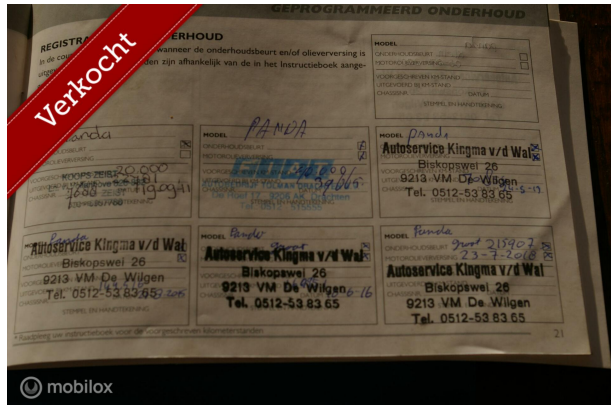

verstelbare stuurkolom
Stuur verstelbaar
Stuurbekrachtiging
Elektrische ramen voor
Airco
Achterbank in delen neerklapbaar

Veiligheid

Startonderbreker
Alarm klasse 1(startblokkering)
Alarm
Airbags

Exterieur

Centrale vergrendeling met afstandsbediening
Dakrails
Bumpers in carrosseriekleur
Buitenspiegels in carrosseriekleur

Overige

Passagiersairbag
Bestuurdersairbag
Anti Blokkeer Systeem

FOTO'S

Verkocht

RDW **RDW-Voetuigrapport**