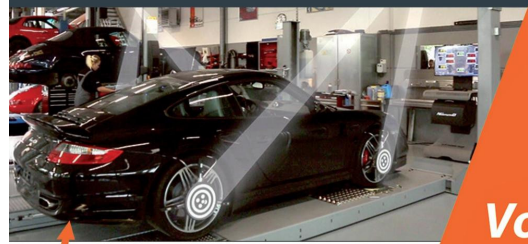

HYPERMODERN

Voor alle merken auto's!

CARTEAM 

AUTOBEDRIJF STOEBO

RDW

Verkocht

RDW-Voetuigrapport

Rapportdatum 23-10-2021 **Kenteken** 12NBX7