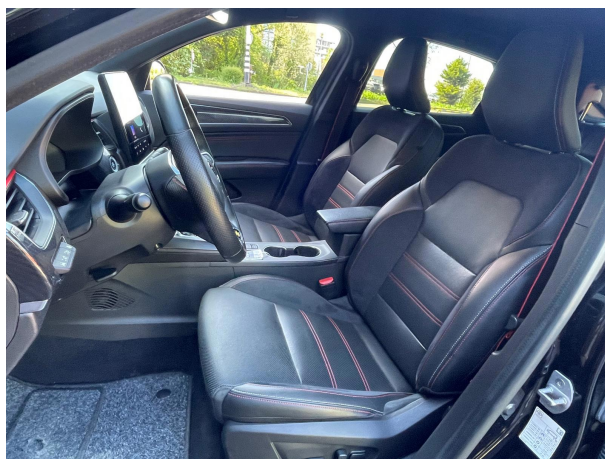

FOTO'S

CARTEAM	CHECK & GO € 0,-	BASIS € 595,-	PREMIUM € 995,-
	★	★★★★	★★★★★
	40 punten check en vloeistof controle - RDW tonaamstelling en vrijwaring intruulauto	12 maanden basis garantie 40 punten check en vloeistof controle - RDW tonaamstelling en vrijwaring intruulauto - Eigen risico 75,- - maximale uitkering per garantie 5000,- - maximaal 12 jaar oud, maximaal 200.000km	12 maanden BOVAG garantie of 20.000km - BOVAG afleverbeurt - Kleine onderhoudsbeurt - Nieuwe APK - RDW tonaamstelling en vrijwaring intruulauto - GEEN risico per gebeurtenis (maximale uitkering per garantie 7500,-) maximaal 12 jaar oud, maximaal 200.000km
		BOVAG ad-on 200,- Elektrische en hybride occasions	BOVAG ad-on 200,- Elektrische en hybride occasions