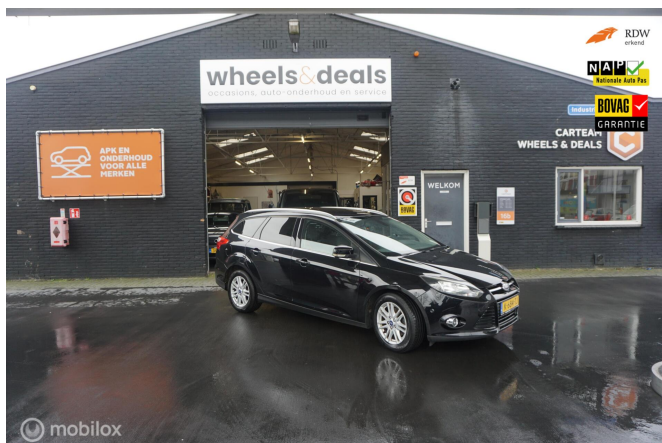

## Ford Focus

Wagon 1.6 EcoBoost Titanium

€8.295,-

Vanaf € 168,83 per maand

-  Stationwagen (5 deurs)
-  2013
-  135.363 km
-  Benzine
-  Handgeschakeld

### Modelinformatie

Merk	Ford
Model	Focus
Variant	Wagon 1.6 EcoBoost Titanium
Soort voertuig	Personenwagens
Carrosserie	Stationwagen
Leeggewicht	1.258 kg
Trekgewicht ongeremd	675 kg
Trekgewicht geremd	1.500 kg

### Voertuig

Kenteken	K-684-TJ
Bouwjaar	2013
Kilometerstand	135.363 km
Transmissie	Handgeschakeld
Aandrijving	Voor
Deuren	5
Stoelen	5
Kleur	Zwart
APK Datum	Onbekend
Geïmporteerd	Ja