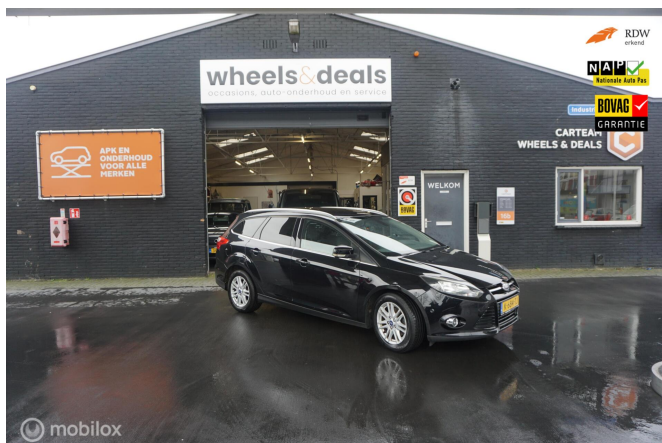

Carteam

Westeinderweg 14

1687 PL Wognum

Tel. 085-3038133

Ford Focus

Wagon 1.6 EcoBoost Titanium

€7.995,-

Vanaf € 162,72 per maand

-  Stationwagen (5 deurs)
-  2013
-  135.363 km
-  Benzine
-  Handgeschakeld

SPECIFICATIES

Modelinformatie

Merk	Ford
Model	Focus
Variant	Wagon 1.6 EcoBoost Titanium
Soort voertuig	Personenwagens
Carrosserie	Stationwagen
Leeggewicht	1.258 kg
Trekgewicht ongeremd	675 kg
Trekgewicht geremd	1.500 kg