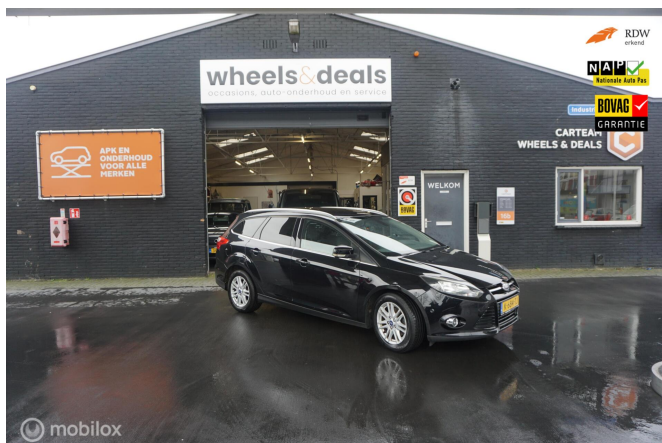

## Ford Focus

Wagon 1.6 EcoBoost Titanium

€7.995,-

Vanaf € 162,72 per maand

-  Stationwagen (5 deurs)
-  2013
-  135.363 km
-  Benzine
-  Handgeschakeld

### Modelinformatie

Merk	Ford
Model	Focus
Variant	Wagon 1.6 EcoBoost Titanium
Soort voertuig	Personenwagens
Carrosserie	Stationwagen
Leeggewicht	1.258 kg
Trekgewicht ongeremd	675 kg
Trekgewicht geremd	1.500 kg

### Voertuig

Kenteken	K-684-TJ
Bouwjaar	2013
Kilometerstand	135.363 km
Transmissie	Handgeschakeld
Aandrijving	Voor
Deuren	5
Stoelen	5
Kleur	Zwart
APK Datum	Onbekend
Geïmporteerd	Ja