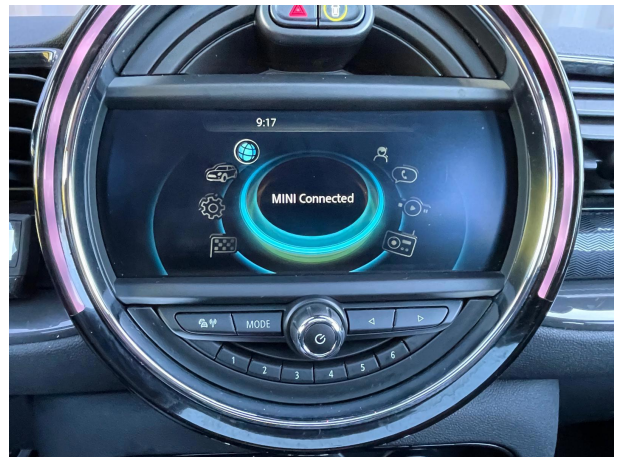

FOTO'S

CARTEAM	CHECK & GO € 0,-	BASIS € 595,-	PREMIUM € 995,-
	★	★★★★	★★★★★
	<ul style="list-style-type: none"> ✓ 40 punten check en vloeistof controle ✓ RDW tonaamstelling en vrijwaring intruulauto 	<ul style="list-style-type: none"> ✓ 12 maanden basis garantie ✓ 40 punten check en vloeistof controle ✓ RDW tonaamstelling en vrijwaring intruulauto ✓ Eigen risico 75,- ✓ maximale uitkering per garantie 5000,- ✓ maximaal 12 jaar oud, maximaal 200.000km 	<ul style="list-style-type: none"> ✓ 12 maanden BOVAG garantie of 20.000km ✓ BOVAG afleverbeurt ✓ Kleine onderhoudsbeurt ✓ Nieuwe APK ✓ RDW tonaamstelling en vrijwaring intruulauto ✓ GEEN risico per gebeurtenis (maximale uitkering per garantie 7500,-) maximaal 12 jaar oud, maximaal 200.000km
		BOVAG ad-on 200,- Elektrische en hybride occasions	BOVAG ad-on 200,- Elektrische en hybride occasions