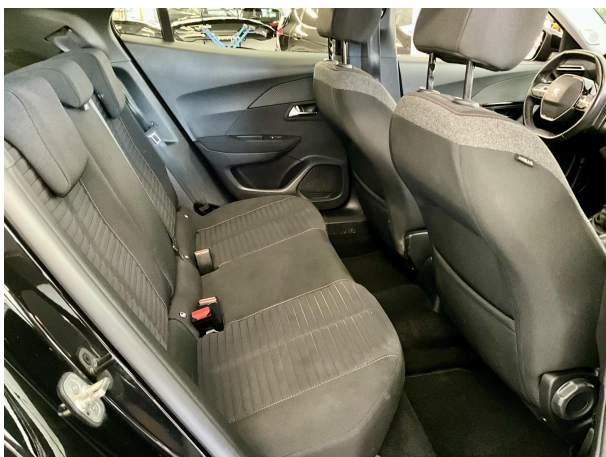

Auto?
royaallease
voor uw autofinanciering

Waarom royaallease?

- Directe beoordeling van uw aanvraag
- Vast maandbedrag
- Vaste lage rente tijdens de hele looptijd
- Vanaf € 1.500 tot € 50.000
- Looptijd 12 tot 72 maanden
- Kosteloos boetevrij aflossen
- Financial lease voor ondernemers ook mogelijk
- Lening met 100% zekerheid

Vraag naar royaallease bij uw verkooptraject!
Of kijk op royaallease.nl
Ons telefoonnummer is: 0226 - 323422

royaallease
aangedreven door royaalcredit

Let op! Geld lenen kost geld