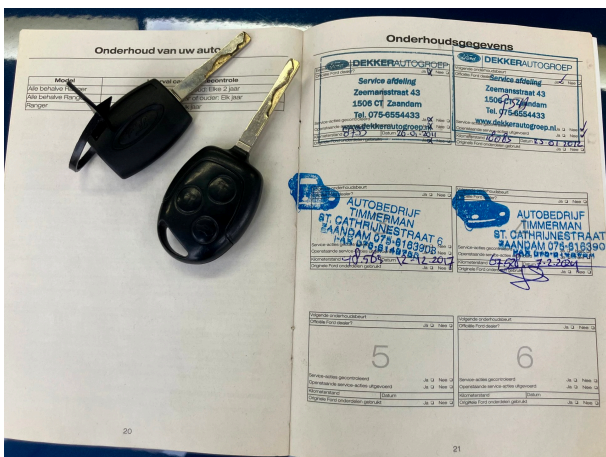

Veiligheid

Startblokkering
Anti Blokkeer Systeem (ABS)
Airbag passagier
Airbag bestuurder
Airbag(s) side voor
Airbag(s) knie

FOTO'S

RDW

RDW-Voetuigrapport

Rapportdatum 10-04-2026 **Rapportnummer** 31.040.077